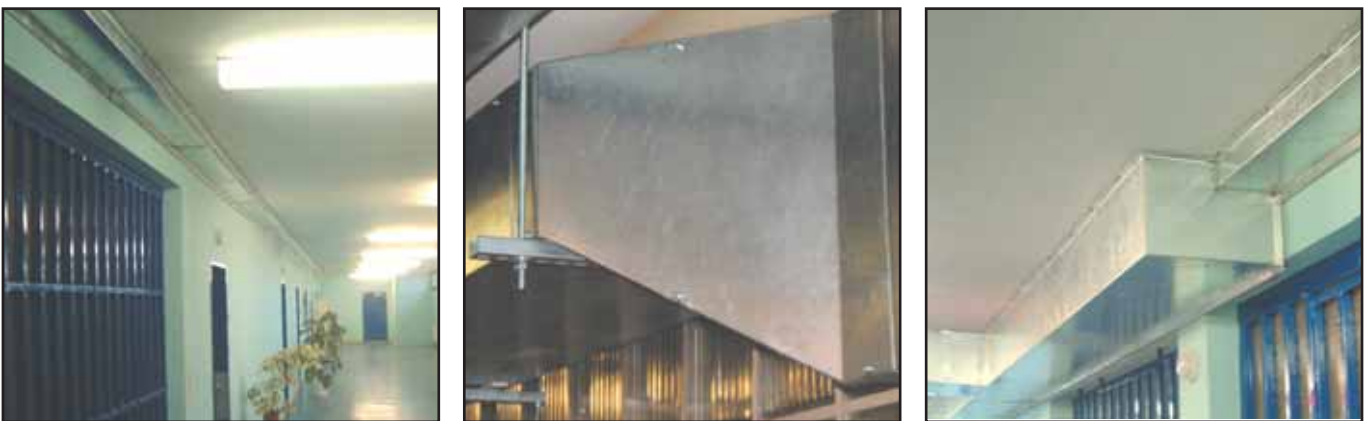

E30/E90 - I30/I120

Brandschutzkanalsystem

Bildnachweis: FLAMRO Brandschutzsysteme

Anwendung: Geprüftes Fertigkanalsystem für Funktionserhalt von sicherheitsrelevanten Leitungen und Brandlastdämmung auf Flucht und Rettungswegen.

Aufbau: Die Brandschutz-Fertigkanäle verfügen über eine Ummantelung aus verzinktem Stahl- oder Aluminiumblech. Als Isoliermaterialien werden leichte Kalziumsilikatplatten bzw. modifizierte Steinwollplatten verwendet.

In 2-, 3- oder 4-seitiger Ausführung lieferbar.

Keine Kabeltassen erforderlich.

Fordern Sie unseren Katalog Brandschutzkanalsystem an.

Anwendungsbeispiele

Bildnachweis: FLAMRO Brandschutzsysteme

Ihr CENTROVOX Vorteil: Einfache und schnelle Montage durch modulares System. Umfassender Schutz durch Stahlblechummantelung. Sehr leichtes, auch selbsttragendes Fertigkanalsystem für Massivdecken und -wände sowie leichte Trennwände. Einfache Montage durch Zusammenschieben und Verschrauben der Kanalelemente.