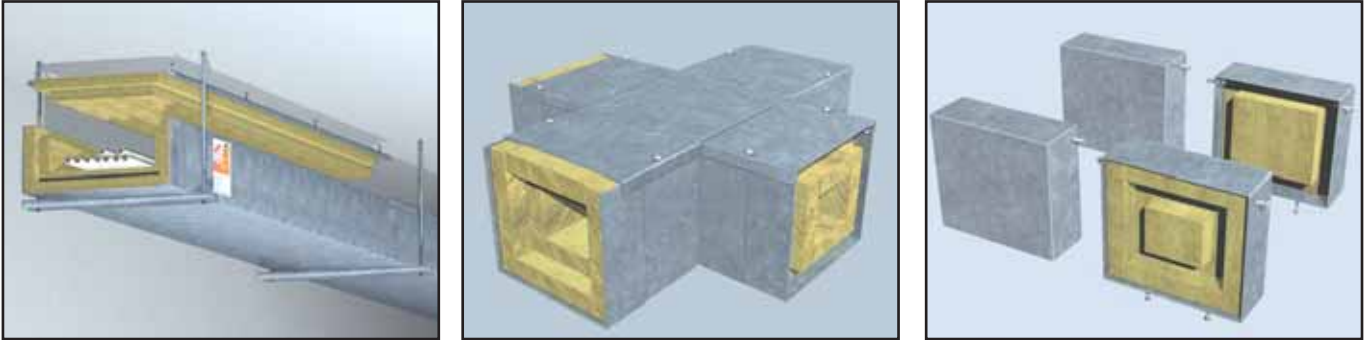

E30/E90 - I30/I120

Brandschutzkanalsystem

Bildnachweis: FLAMRO Brandschutzsysteme

Anwendung: Geprüftes Fertigkanalsystem für Funktionserhalt von sicherheitsrelevanten Leitungen und Brandlastdämmung auf Flucht und Rettungswegen.

Aufbau: Die Brandschutz-Fertigkanäle verfügen über eine Ummantelung aus verzinktem Stahl- oder Aluminiumblech. Als Isoliermaterialien werden leichte Kalziumsilikatplatten bzw. modifizierte Steinwollplatten verwendet.

In 2-, 3- oder 4-seitiger Ausführung lieferbar.

Keine Kabeltassen erforderlich.

Fordern Sie unseren Katalog Brandschutzkanalsystem an.

Anwendungsbeispiele

Bildnachweis: FLAMRO Brandschutzsysteme

Ihr CENTROVOX Vorteil: Einfache und schnelle Montage durch modulares System. Umfassender Schutz durch Stahlblechummantelung. Sehr leichtes, auch selbsttragendes Fertigkanalsystem für Massivdecken und -wände sowie leichte Trennwände. Einfache Montage durch Zusammenschieben und Verschrauben der Kanalelemente.