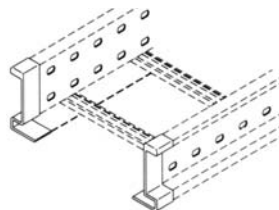

Artikelbezeichnung

Verwendung

Konterplatte mit 11mm-Loch

zur einfachen Verschraubung  
aussen auf C-Profilen schlitzseitig

Klemmlasche standard

zur Befestigung der Multibahn und Gitterrinne  
am Ausleger leicht, flach, standard

Klemmlasche schwer

zur Befestigung der Multibahn und  
Weitspann-Multibahn am Ausleger verzahnt

Befestigungsclip schraubenlos

zur Befestigung  
der Gitterrinne am Ausleger

Clip-KR

zur schraubenlosen Befestigung  
der Kabelrinne am Ausleger

Schutzkappe-WSP links 60 gelb  
Schutzkappe-WSP rechts 60 gelb  
Schutzkappe-WSP links 110 gelb  
Schutzkappe-WSP rechts 110 gelb

Weitere Schrauben und Zubehör auf Anfrage.

**Ihr CENTROfixSS Vorteil:** Die Centrofixss Befestigungssysteme erlauben große Stützabstände, sind rasch montiert, sehen gut aus und sichern Ihnen eine hohe Wertschöpfung. Wir beraten Sie gerne und berechnen Ihren Preisvorteil.