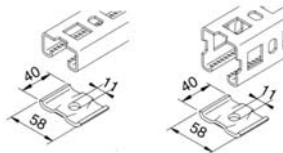

Hammerkopf Schraubgarnitur M10x25  
mit U-Scheibe 32mm

zur Befestigung von Auslegern standard oder  
schwer an Deckenstützen 50x50 im Vierkantloch

zur Verbindung von C-Profilen  
(Vierkant- zu Rundloch)

Nutensteingarnitur M6x25  
Nutensteingarnitur M10x25

zur Befestigung von C-Profilen,  
Auslegern schwer, Steigleitungen, etc.

Nutensteinbefestigungsgarnitur-WSP

zur Befestigung von Ordnungstrennprofilen  
und Bodenblechen an den C-Sprossen

Artikelbezeichnung

Verwendung

Konterplatte mit 11mm-Loch

zur einfachen Verschraubung  
aussen auf C-Profilen schlitzseitig

Klemmlasche standard

zur Befestigung der Multibahn und Gitterrinne  
am Ausleger leicht, flach, standard