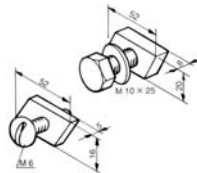

zur Befestigung von  
Auslegern leicht und flach an  
einer Deckenstütze leicht , etc.

Schraubgarnitur M10x70  
Schraubgarnitur M10x70 mit Distanzhülse

zur Verschraubung von  
U-Profilen 50x50, 30x44  
und für 4-loch und 6-loch Kopfplatten

Anker Schraubgarnitur verzahnt M10x25  
mit U-Scheibe 32mm

zur Befestigung von Auslegern standard oder  
Auslegern schwer an Deckenstützen schwer  
und für die abrutschsichere Verschraubung  
von C-Profilen verzahnt, schlitzzseitig

Hammerkopf Schraubgarnitur M10x25  
mit U-Scheibe 32mm

zur Befestigung von Auslegern standard oder  
schwer an Deckenstützen 50x50 im Vierkantloch

zur Verbindung von C-Profilen  
(Vierkant- zu Rundloch)

Nutensteingarnitur M6x25  
Nutensteingarnitur M10x25

zur Befestigung von C-Profilen,  
Auslegern schwer, Steigleitungen, etc.

Nutensteinbefestigungsgarnitur-WSP

zur Befestigung von Ordnungstrennprofilen  
und Bodenblechen an den C-Sprossen