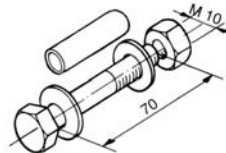

Artikelbezeichnung

Verwendung

Schraubgarnitur M6x10  
Schraubgarnitur M6x15  
Schraubgarnitur M6x20

zum Verschrauben von  
Verbindern, Stoßleisten,  
Apparate-Montageplatten, etc.

Schraubgarnitur M10x25 verdrehsicher

zur Befestigung von  
Auslegern leicht und flach an  
einer Deckenstütze leicht , etc.

Schraubgarnitur M10x70  
Schraubgarnitur M10x70 mit Distanzhülse

zur Verschraubung von  
U-Profilen 50x50, 30x44  
und für 4-loch und 6-loch Kopfplatten

Anker Schraubgarnitur verzahnt M10x25  
mit U-Scheibe 32mm

zur Befestigung von Auslegern standard oder  
Auslegern schwer an Deckenstützen schwer  
und für die abrutschsichere Verschraubung  
von C-Profilen verzahnt, schlitzzseitig

Hammerkopf Schraubgarnitur M10x25  
mit U-Scheibe 32mm

zur Befestigung von Auslegern standard oder  
schwer an Deckenstützen 50x50 im Vierkantloch

zur Verbindung von C-Profilen  
(Vierkant- zu Rundloch)