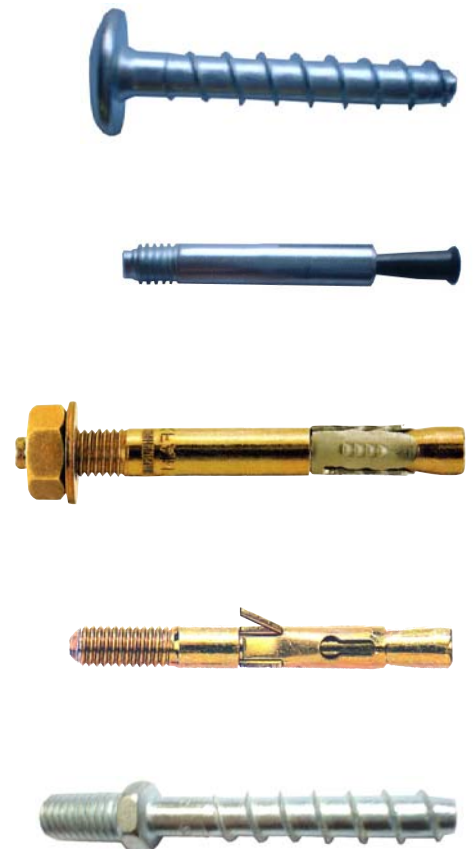

Auch im Lieferprogramm von Centrovox:

Dübel zur Befestigung von Auslegern, Deckenstützen, etc.

Spezifizieren Sie den Untergrund, und geben Sie uns die Belastungswerte bekannt. Wir helfen ihnen bei der Auswahl der richtigen Dübel.

Ihr CENTROfixSS Vorteil: Sie erhalten das gewohnte Centrovox-Service selbstverständlich auch für die Kabeltragsysteme Centrofixss. Das bedeutet für Sie kompetente Beratung, rasche Lieferzeiten mit Termintreue und auch während und nach der Montage die gewünschte Unterstützung.