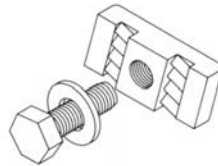

Artikelbezeichnung

Verwendung

Schraubgarnitur M6x10  
Schraubgarnitur M6x15  
Schraubgarnitur M6x20

zum Verschrauben von  
Verbindern, Stoßleisten,  
Apparate-Montageplatten, etc.

Schraubgarnitur M10x25 verdrehsicher

zur Befestigung von  
Auslegern leicht und flach an  
einer Deckenstütze leicht , etc.

Schraubgarnitur M10x70  
Schraubgarnitur M10x70 mit Distanzhülse

zur Verschraubung von  
U-Profilen 50x50, 30x44  
und für 4-loch und 6-loch Kopfplatten

Anker Schraubgarnitur verzahnt M10x25  
mit U-Scheibe 32mm

zur Befestigung von Auslegern standard oder  
Auslegern schwer an Deckenstützen schwer  
und für die abrutschsichere Verschraubung  
von C-Profilen verzahnt, schlitzzseitig

Hammerkopf Schraubgarnitur M10x25  
mit U-Scheibe 32mm

zur Befestigung von Auslegern standard oder  
schwer an Deckenstützen 50x50 im Vierkantloch

zur Verbindung von C-Profilen  
(Vierkant- zu Rundloch)