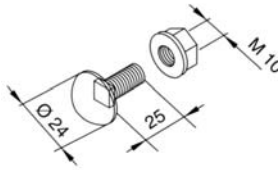

Artikelbezeichnung

Verwendung

Schraubgarnitur M6x10  
Schraubgarnitur M6x15  
Schraubgarnitur M6x20

zum Verschrauben von  
Verbindern, Stoßleisten,  
Apparate-Montageplatten, etc.

Schraubgarnitur M10x25 verdrehsicher

zur Befestigung von  
Auslegern leicht und flach an  
einer Deckenstütze leicht , etc.

Schraubgarnitur M10x70  
Schraubgarnitur M10x70 mit Distanzhülse

zur Verschraubung von  
U-Profilen 50x50, 30x44  
und für 4-loch und 6-loch Kopfplatten

Anker Schraubgarnitur verzahnt M10x25  
mit U-Scheibe 32mm

zur Befestigung von Auslegern standard oder  
Auslegern schwer an Deckenstützen schwer  
und für die abrutschsichere Verschraubung  
von C-Profilen verzahnt, schlitzzseitig

Hammerkopf Schraubgarnitur M10x25  
mit U-Scheibe 32mm

zur Befestigung von Auslegern standard oder  
schwer an Deckenstützen 50x50 im Vierkantloch

zur Verbindung von C-Profilen  
(Vierkant- zu Rundloch)