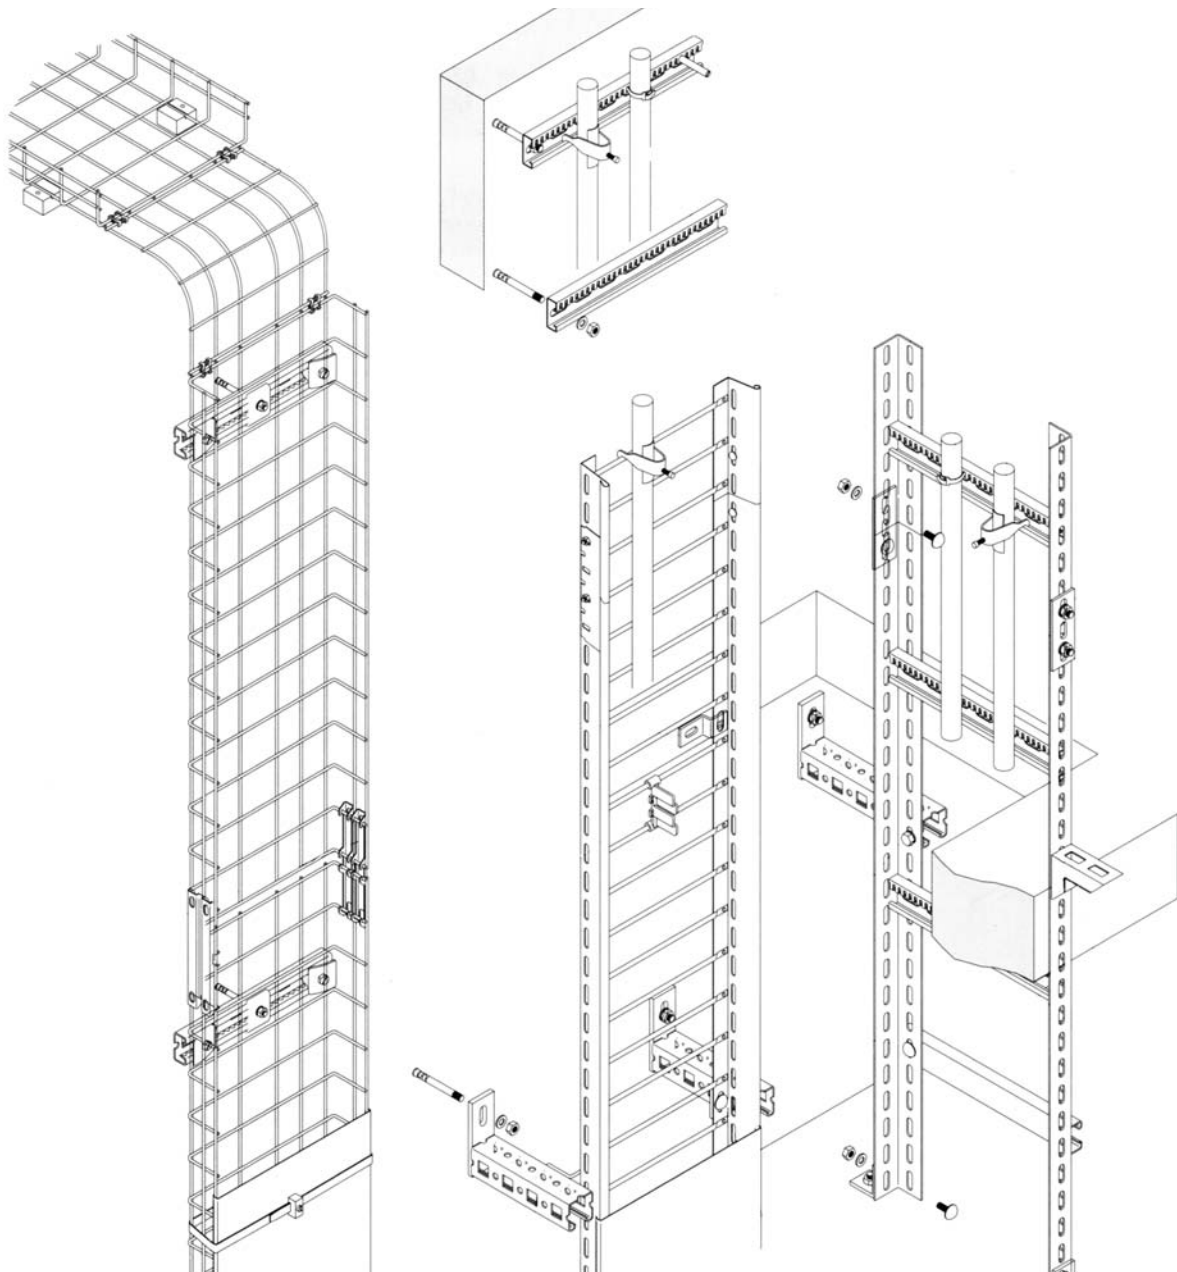

IHRE SYSTEMVORTEILE:

UNIVERSELL EINSETZBAR UND EINFACH ZU PLANEN

Für jede Anwendung das passende Material. Für kleinste bis zu grossen, schweren Kabeln erhalten Sie Gittersysteme, Rinnensysteme oder schwere Schienensysteme je nach Ihrem Bedarf.

MONTAGEFREUNDLICH, KABELSCHONEND

Alle Systemteile sind montagefreundlich konstruiert. Viele sind auch schraubenlos montierbar.

Artikelbezeichnung

Steigzonen Befestigungsgarnitur 300
 Steigzonen Befestigungsgarnitur 500
 Steigzonen Befestigungsgarnitur 800

Steigleitungswandbügel
 inkl. Schraubgarnitur M10x25

Flachwinkel kurz 90° 50 x 50
 Flachwinkel lang 90° 100 x 100

L-Profil gelocht 50x50x3000

Verbinder L-Profil 53x53 L=300 (Wandauflage)
 Verbinder L-Profil 53x53 L=500 (Wandauflage)

C-Profil Sprosse
 C-Profil Kombi-Sprosse

Bügelschelle und Gegenwanne für Kabel

Details siehe Seite 40

Ausleger 50x50x... verzahnt

Details siehe Seite 40

Flachgitter (siehe Seite 28)

Flachgitter für geordnete, hinterlüftete Leitungsführung in Steigzonen, in welchen besonders wenig Platz vorhanden ist!
 Die Kabel sind direkt mit Bügelschellen, oder wenn kein Platz vorhanden, mit Kabelbindern zu befestigen.