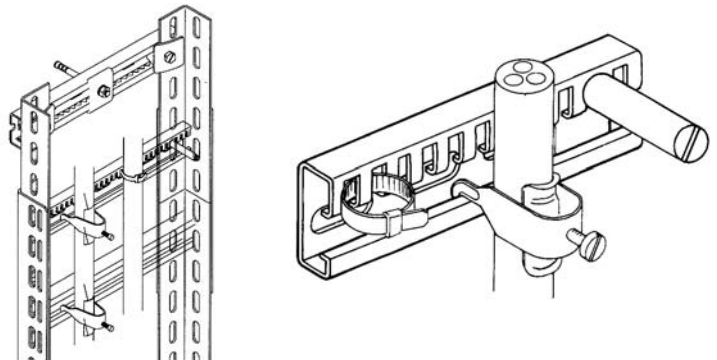

MONTAGEFREUNDLICH, KABELSCHONEND

Alle Systemteile sind montagefreundlich konstruiert. Viele sind auch schraubenlos montierbar.

Artikelbezeichnung

Steigzonen Befestigungsgarnitur 300
 Steigzonen Befestigungsgarnitur 500
 Steigzonen Befestigungsgarnitur 800

Steigleitungswandbügel
 inkl. Schraubgarnitur M10x25

Flachwinkel kurz 90° 50 x 50
 Flachwinkel lang 90° 100 x 100

L-Profil gelocht 50x50x3000

Verbinder L-Profil 53x53 L=300 (Wandauflage)
 Verbinder L-Profil 53x53 L=500 (Wandauflage)

C-Profil Sprosse
 C-Profil Kombi-Sprosse

Bügelschelle und Gegenwanne für Kabel

Details siehe Seite 40

Ausleger 50x50x... verzahnt

Details siehe Seite 40

Flachgitter (siehe Seite 28)

Flachgitter für geordnete, hinterlüftete Leitungsführung in Steigzonen, in welchen besonders wenig Platz vorhanden ist!
 Die Kabel sind direkt mit Bügelschellen, oder wenn kein Platz vorhanden, mit Kabelbindern zu befestigen.

Klemmstück-G für Dübel mit 6 mm Durchmesser zur direkten Befestigung an Wänden, Decken und Böden.

Weiteres Stützmaterial und Befestigungsmaterial finden Sie ab Seite 34

Ihr CENTROfixSS Vorteil: Sie erhalten das gewohnte Service von Centrovov. Das bedeutet für Sie kompetente Beratung, rasche Lieferzeiten mit Termintreue und auch während und nach der Montage die gewünschte Unterstützung.