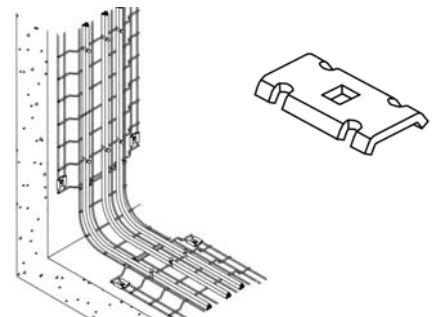

MONTAGEFREUNDLICH, KABELSCHONEND

Alle Systemteile sind montagefreundlich konstruiert. Viele sind auch schraubenlos montierbar.

Artikelbezeichnung

Steigzonen Befestigungsgarnitur 300
 Steigzonen Befestigungsgarnitur 500
 Steigzonen Befestigungsgarnitur 800

Steigleitungswandbügel
 inkl. Schraubgarnitur M10x25

Flachwinkel kurz 90° 50 x 50
 Flachwinkel lang 90° 100 x 100

L-Profil gelocht 50x50x3000

Verbinder L-Profil 53x53 L=300 (Wandauflage)
 Verbinder L-Profil 53x53 L=500 (Wandauflage)

C-Profil Sprosse
 C-Profil Kombi-Sprosse

Bügelschelle und Gegenwanne für Kabel

Details siehe Seite 40

Ausleger 50x50x... verzahnt

Details siehe Seite 40

Flachgitter (siehe Seite 28)

Flachgitter für geordnete, hinterlüftete Leitungsführung in Steigzonen, in welchen besonders wenig Platz vorhanden ist!
 Die Kabel sind direkt mit Bügelschellen, oder wenn kein Platz vorhanden, mit Kabelbindern zu befestigen.

Klemmstück-G für Dübel mit 6 mm Durchmesser zur direkten Befestigung an Wänden, Decken und Böden.

Weiteres Stützmaterial und Befestigungsmaterial finden Sie ab Seite 34

Ihr CENTROfixSS Vorteil: Sie erhalten das gewohnte Service von Centrovov. Das bedeutet für Sie kompetente Beratung, rasche Lieferzeiten mit Termintreue und auch während und nach der Montage die gewünschte Unterstützung.