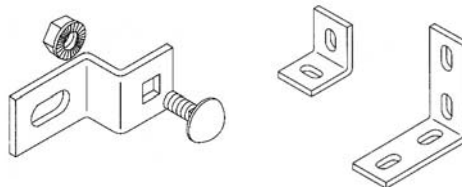

IHRE SYSTEMVORTEILE:

UNIVERSELL EINSETZBAR UND EINFACH ZU PLANEN

Für jede Anwendung das passende Material. Für kleinste bis zu grossen, schweren Kabeln erhalten Sie Gittersysteme, Rinnensysteme oder schwere Schienensysteme je nach Ihrem Bedarf.

MONTAGEFREUNDLICH, KABELSCHONEND

Alle Systemteile sind montagefreundlich konstruiert. Viele sind auch schraubenlos montierbar.

Artikelbezeichnung

Steigzonen Befestigungsgarnitur 300
 Steigzonen Befestigungsgarnitur 500
 Steigzonen Befestigungsgarnitur 800

Steigleitungswandbügel
 inkl. Schraubgarnitur M10x25

Flachwinkel kurz 90° 50 x 50
 Flachwinkel lang 90° 100 x 100

L-Profil gelocht 50x50x3000

Verbinder L-Profil 53x53 L=300 (Wandauflage)
 Verbinder L-Profil 53x53 L=500 (Wandauflage)

C-Profil Sprosse
 C-Profil Kombi-Sprosse

Bügelschelle und Gegenwanne für Kabel

Details siehe Seite 40

Ausleger 50x50x... verzahnt

Details siehe Seite 40

Flachgitter (siehe Seite 28)

Flachgitter für geordnete, hinterlüftete Leitungsführung in Steigzonen, in welchen besonders wenig Platz vorhanden ist!
 Die Kabel sind direkt mit Bügelschellen, oder wenn kein Platz vorhanden, mit Kabelbindern zu befestigen.