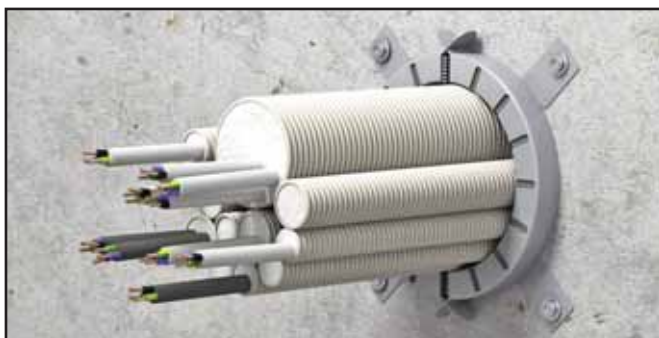

# CENTROSTOPP Schottungssysteme

EI30/EI120

Schott für Elektro-Leerrohre

Kabelboxen

Abgestimmt auf Ihre Anforderungen bieten wir Ihnen ein umfangreiches Sortiment an Schottungsprodukten an.

Von Standardlösungen wie Weich- und Schaumstoff bis zu innovativen Problemlösungen wie Schott für Elektro-Leerrohre und Kabelboxen.

Fordern Sie unseren **CENTROSTOPP** Katalog an

Kombischott

Schaum-Schottsystem

Wir veranstalten regelmäßig Seminare zum Thema Abschottung. Besuchen Sie unsere Homepage und informieren Sie sich über Details und Termine.