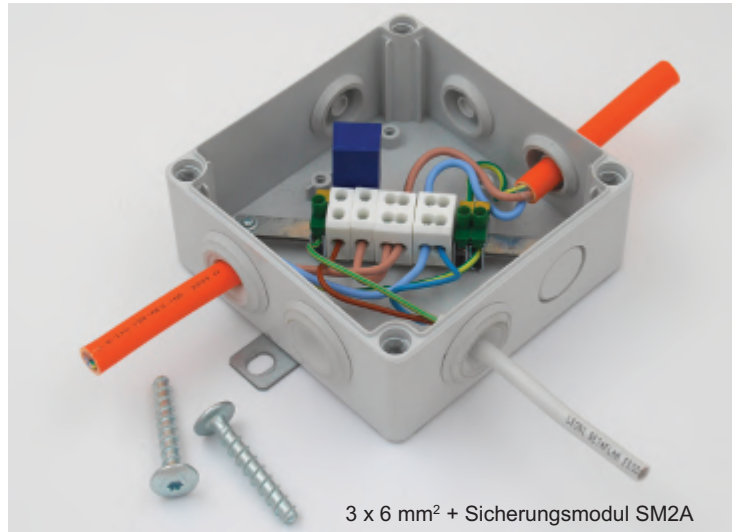

BETAflam® / BETAfixss®

E30/E90

UNIVERSALfixss

Kleinverteiler Set montagefertig

3 x 6 mm² + Sicherungsmodul SM2A

Befestigungssystem BETAfixss	Anzahl der Notlaufkabel	Befestigungs- abstand	Belastung	Nenngröße mm	Querschnitt Aderanzahl	Funktionserhalt
Kleinverteiler Set	≥ 1 Stk	-	-	125 x 125 x 75	≤ 6 mm ² ≥ 1x2x0,8	E30/E90

Anwendung: Zur gesicherten Verteilung und Verbindung von E30/E90 Notlaufkabeln in Kabelanlagen mit integriertem Funktionserhalt nach ÖNORM DIN 4102-12. Schutzklasse 1

- o Keramische Abzweigklemmen mit 4 Anschlusspunkten für rasches und perfektes Klemmen
- o Außenlaschen erleichtern die Montage. 2 Stück Brandschutzschraubanker zugelassen für Beton und Vollziegel sind inkludiert
- o Vormontierte Gummidichtungsdurchführungen auf allen 4 Seiten - montagefertig
- o Einziges Gehäuse am Markt mit grüner Kennzeichnung lt. ÖVE E 8002 - bei Anwendungen in Sicherheitsbeleuchtungen vorgeschrieben

Artikelnummer	Type	Stück / VPE
14212561	UNIVERSALfixss 125x125x75 + Klemmenmodul 3x6+SM2A	1
14212303	UNIVERSALfixss 125x125x75 + Klemmenmodul 3x6+SM1A	1
14215055	UNIVERSALfixss 125x125x75 + Klemmenmodul 5x6+SM2A	1
14214867	UNIVERSALfixss 125x125x75 + Klemmenmodul 5x6+SM1A	1
14212798	UNIVERSALfixss 125x125x75 + Klemmenmodul 3x6	1
14213283	UNIVERSALfixss 125x125x75 + Klemmenmodul 5x6	1
14214702	UNIVERSALfixss 125x125x75 + Klemmenmodul 3x6+2xSM2A	1
14213701	UNIVERSALfixss 125x125x75 + Klemmenmodul 3x6+2xSM1A	1
15950760	Erdungsklemme 4 mm ² ge/gn	20

Sicherungsmodule auf je 2 Klemmen mit je 2 Anschlusspunkten, an sonst die keramischen Klemmen mit 4 Anschlusspunkten und Erdungsklemme

Produktbereiche:

E30/E90 Kabelanlagen mit integriertem Funktionserhalt