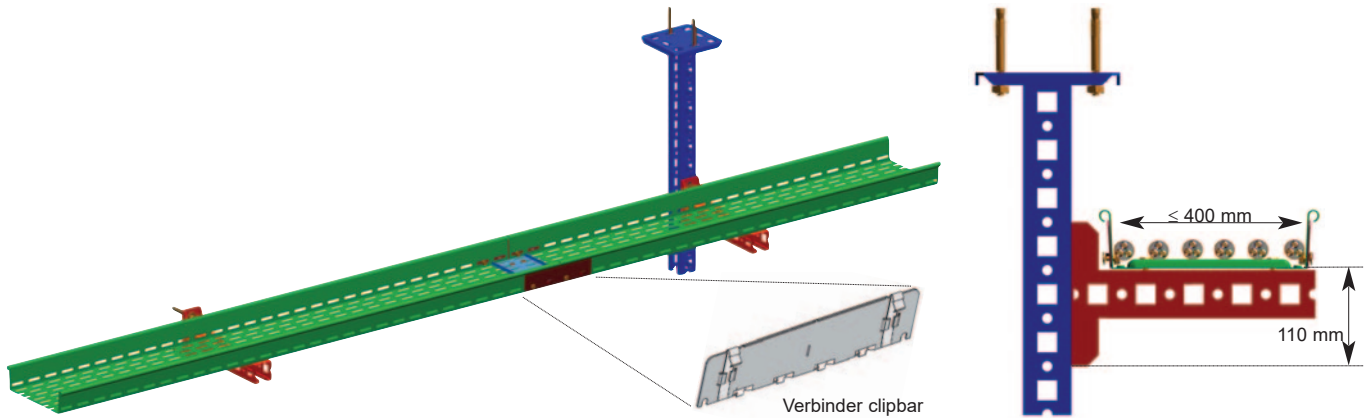

Kabelrinne - 20 kg/m

Verlegeabstand: $\leq 1.500\text{ mm}$ ohne Gewindestab

Befestigungssystem	Anzahl der Notlaufkabel	Befestigungsabstand	Belastung	Nenngröße	Querschnitt Aderanzahl	Funktionserhalt
BETAFixSS						
Kabelrinne	≥ 1 Stk	$\leq 1.500\text{ mm}$	$\leq 20\text{ kg/m}$	$\leq 400 \times 60\text{ mm}$	$\geq 1,5\text{ mm}^2$ $\geq 1 \times 2 \times 0,8$	E30/E90

Anwendung: Zur Mehrfachverlegung von BETAflam® Notlaufkabeln E30/E90 an Decken oder Wänden.

Artikelnummer	Type	Abmessung mm	Stüklänge m / Stk
10852365	Kabelrinne 60/100	60 x 133	3
10852416	Kabelrinne 60/200	60 x 233	3
10852477	Kabelrinne 60/300	60 x 333	3
10852560	Kabelrinne 60/400	60 x 433	3
445899	Ordnungs-Trennprofil 57	57 x 25	3
10856090	Deckel 60/100	für Kabelrinne/Multibahn	3
10856193	Deckel 60/200	für Kabelrinne/Multibahn	3
10856234	Deckel 60/300	für Kabelrinne/Multibahn	3
10856311	Deckel 60/400	für Kabelrinne/Multibahn	3

Artikelnummer	Type	Abmessung mm	Stück / VPE
10855545	Winkel 90°	60/100	1
10855672	Winkel 90°	60/200	1
10855719	Winkel 90°	60/300	1
10855775	Winkel 90°	60/400	1
10853861	Deckenstütze schwer, verzahnt	50x50x 200	1
10853903	Deckenstütze schwer, verzahnt	50x50x 300	1
10853990	Deckenstütze schwer, verzahnt	50x50x 400	1
10854034	Deckenstütze schwer, verzahnt	50x50x 500	1
434125	Deckenstütze schwer, verzahnt	50x50x 600	1
10854046	Deckenstütze schwer, verzahnt	50x50x 700	1
10854058	Deckenstütze schwer, verzahnt	50x50x 800	1
434135	Deckenstütze schwer, verzahnt	50x50x 1.000	1
10854074	Deckenstütze schwer, verzahnt	50x50x 1.200	1
10854090	Deckenstütze schwer, verzahnt	50x50x 1.500	1
434147	Deckenstütze schwer, verzahnt	50x50x 2.000	1
436743	Ausleger 50x50x150, verzahnt	für Kabelrinne 100	1
10854102	Ausleger 50x50x250, verzahnt	für Kabelrinne 200	1
10854124	Ausleger 50x50x350, verzahnt	für Kabelrinne 300	1
10854138	Ausleger 50x50x450, verzahnt	für Kabelrinne 400	1