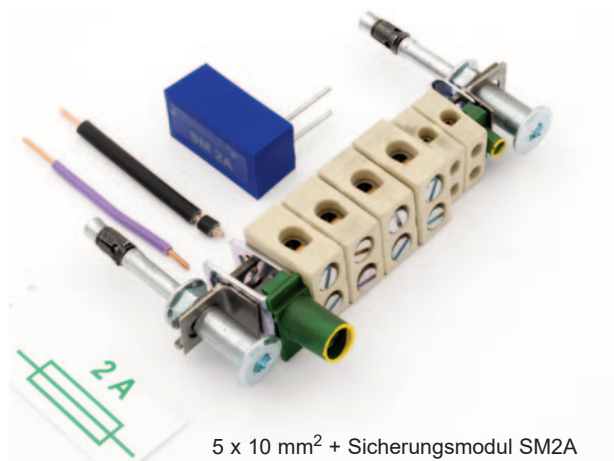

Kleinverteiler zum Konfigurieren

5 x 10 mm² + Sicherungsmodul SM2A

Befestigungssystem	Anzahl der Notlaufkabel	Befestigungsabstand	Belastung	Nenngröße	Querschnitt Aderanzahl	Funktionserhalt
BETAFIXSS						
Kleinverteiler	≥ 1 Stk	–	–	≤ 175 x 250 mm	≤ 16 mm ² ≥ 1x2x0,8	E30/E90

Anwendung: Zur Verteilung und Verbindung von BETAflam® Notlaufkabeln in Kabelanlagen mit integriertem Funktionserhalt nach ÖNORM DIN 4102-12 - E30/E90.

Artikelnummer	Type		maximale Länge des Klemmenmoduls / mm	Stück / VPE
18885850	Verteilergehäuse MI 125x125x75 FRH	grau / E30/E90 grün bedruckt inkl. 6 Tüllen	105	1
434661	Verteilergehäuse MI 125x175x75 FRH	grau / E30/E90 grün bedruckt	150	1
434665	Verteilergehäuse MI 175x175x75 FRH	grau / E30/E90 grün bedruckt	175	1
434669	Verteilergehäuse MI 175x250x75 FRH	grau / E30/E90 grün bedruckt	230	1

Artikelnummer	Type		für Kabel Ø mm	Stück / VPE
18312277	Flachtüllen für Verteiler	für Verteilergehäuse MI 125x125x75 FRH	8 - 20	1
434699	Gummidichtungsdurchführung PG16 FET	für Verteilergehäuse ≥ MI 125x175x75 FRH	8 - 14	1
434701	Gummidichtungsdurchführung PG21 FET	für Verteilergehäuse ≥ MI 125x175x75 FRH	14 - 20	1
22758068	Kabelverschraubung PG13,5 IP 68	für Verteilergehäuse ≥ MI 125x175x75 FRH	6 - 12	1
22758153	Gegenmutter PG 13,5	Polyamid glasfaserverstärkt halogenfrei		1
22758224	Kabelverschraubung PG16 IP 68	für Verteilergehäuse ≥ MI 125x125x75 FRH	10 - 14	1
22758255	Gegenmutter PG 16	Polyamid glasfaserverstärkt halogenfrei		1

Klemmenmodul besteht je nach Ausführung aus: hitzebeständigen Spezialkeramikklemmen mit Drahtschutz, 2 Klemmen 4 mm² für das Sicherungsmodul, Sicherungsmodul SM1A oder SM2A, 1 Draht micabandierte, Aufkleber (Sicherungssymbol) für Dosendeckel, 1 Draht für die Funktionsprüfung, Trägerschiene, Endwinkel und Brandschutzanker (für Beton).