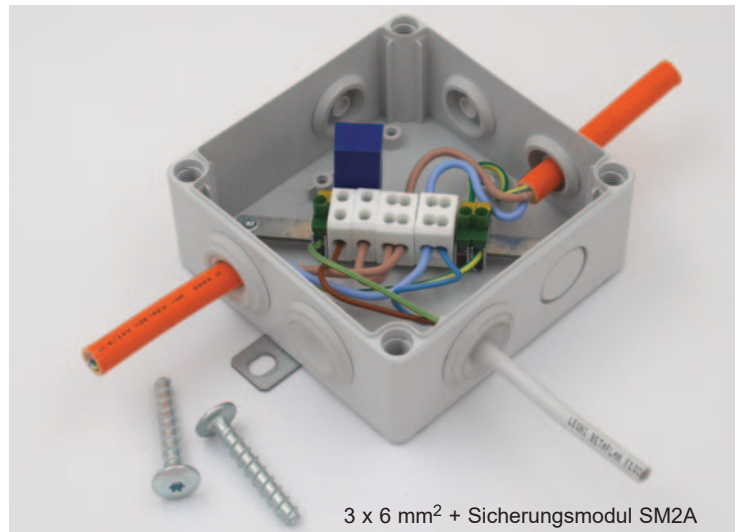

Klemmenmodul besteht je nach Ausführung aus: hitzebeständigen Spezialkeramikklemmen mit Drahtschutz, 2 Klemmen 4 mm² für das Sicherungsmodul, Sicherungsmodul SM1A oder SM2A, 1 Draht micabandierte, Aufkleber (Sicherungssymbol) für Dosendeckel, 1 Draht für die Funktionsprüfung, Trägerschiene, Endwinkel und Brandschutzanker (für Beton).

Montagehinweis: Wir empfehlen, die Klemmenmodule diagonal ins Gehäuse zu setzen.

Ihr **BETAFIXSS®** Vorteil: Kompaktes, geprüftes System in verschiedenen Größen. Schnelle, einfache Montage, da nur 2 Dübel erforderlich. Variable Klemmenanzahl möglich.

BETAflam® / BETAFixss®

E30/E90

UNIVERSALfixss

Kleinverteiler Set montagefertig

Befestigungssystem BETAFixss	Anzahl der Notlaufkabel	Befestigungs- abstand	Belastung	Nenngröße mm	Querschnitt Aderanzahl	Funktionserhalt
UNIVERSALfixss Kleinverteiler Set	≥ 1 Stk	-	-	125 x 125 x 75	≤ 6 mm ² ≥ 1x2x0,8	E30/E90

Anwendung: Zur gesicherten Verteilung und Verbindung von E30/E90 Notlaufkabeln in Kabelanlagen mit integriertem Funktionserhalt nach ÖNORM DIN 4102-12. Schutzklasse 1

Artikelnummer	Type	Stück / VPE
14212561	UNIVERSALfixss 125x125x75 + Klemmenmodul 3x6+SM2A	1
14212303	UNIVERSALfixss 125x125x75 + Klemmenmodul 3x6+SM1A	1
14215055	UNIVERSALfixss 125x125x75 + Klemmenmodul 5x6+SM2A	1
14214867	UNIVERSALfixss 125x125x75 + Klemmenmodul 5x6+SM1A	1
14212798	UNIVERSALfixss 125x125x75 + Klemmenmodul 3x6	1
14213283	UNIVERSALfixss 125x125x75 + Klemmenmodul 5x6	1
14214702	UNIVERSALfixss 125x125x75 + Klemmenmodul 3x6+2xSM2A	1
14213701	UNIVERSALfixss 125x125x75 + Klemmenmodul 3x6+2xSM1A	1
15950760	Erdungsklemme 4 mm ² ge/gn	20