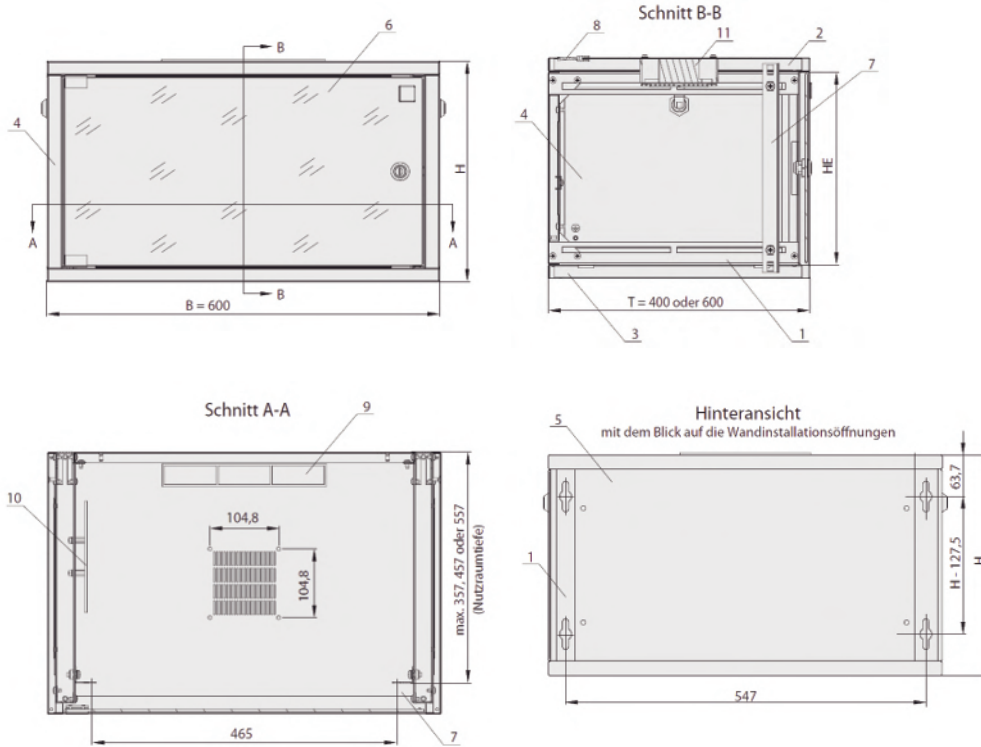

Netzwerk Wandschränke

Wandgehäuse 12 HE mit Vollglastür

EINTEILIGES WANDGEHÄUSE MIT ABNEHMBAREN SEITENWÄNDEN

Anwendung:

- Für Indooranwendungen
- In 2 Tiefen- und 5 Höhenvarianten lieferbar

Ausstattung:

- Gehäuse verschraubt
- Vollglastüre (optional Stahlblechtür)
- Seitenwände mit Schnellverschlüssen
- Rückwand abnehmbar
- 19"-Tragwinkel vorne (tiefenverstellbar)
- Boden und Deckenwand mit ausbrechbaren Blindabdeckungen
- Rückwand, Seitenwände und Blechtüren sind mit Erdungspunkten ausgestattet
- Wandgehäuse kann direkt - auch ohne Befestigungswinkel an die Wand montiert werden
- Sehr guter Zugang von allen Seiten durch abnehmbare Seitenwände
- Leichte Änderung der Richtung der Türöffnung und der Orientierung der Kabelöffnung durch Umdrehen des Gehäuses um 180°
- Zusätzliche 19"-Tragwinkel hinten möglich

Gestell, 19"-Tragwinkel: Aluzink
Blechtüre, Seitenwände, Rückwand: pulverbeschichtet.

Schutzart:

IP 20 gemäß EN 60529
(betrifft nicht die Bürstenleiste)

Wandgehäuse 6 HE mit Vollglastür

Netzwerk Wandschränke

AUFBAU

1. Verschraubtes Gestell
 2. Dachblech
 3. Bodenblech
 4. Abnehmbare Seitenwand
 5. Abnehmbare Rückwand
 6. Vollglastüre (oder Blechtüre)
 7. Tragwinkel
 8. Bürstenleiste
 9. Knickbare Blindabdeckung
- Zubehör, separat bestellbar:
10. Erdungsleiste
 11. Lüfter

Ausführungstabelle

Verpackungsart	Gesamtbreite B (mm)	Gesamttiefe T (mm)	Gesamthöhe H (mm)	Nutzraumhöhe HE (1 HE = 44,45 mm)	Belastbarkeit (kg)	Farbe	Artikelnummer
Fertig zusammengebaute Gehäuse	600	600	871	18 HE	30	hellgrau	13565940
			871	18 HE	30	schwarz	13565954
			737	15 HE	25	hellgrau	11654851
			604	12 HE	20	hellgrau	8044038
			515	10 HE	16	hellgrau	11654773
			337	6 HE	10	hellgrau	8043973
	600	400	871	18 HE	30	hellgrau	11654709
			871	18 HE *)	30	hellgrau	5550969
			737	15 HE	25	hellgrau	5550847
			604	12 HE	20	hellgrau	437717
			515	10 HE	16	hellgrau	437715
			337	6 HE	10	hellgrau	6444080