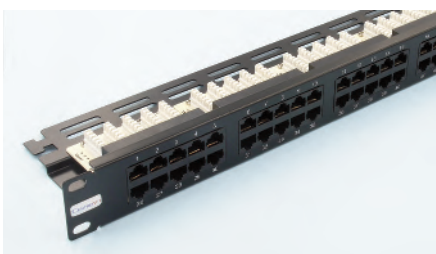

CENTRONET KAT.3

CENTRONET Patchpanel 19 Zoll ISDN

19 Zoll, 1HE, geschirmt oder ungeschirmt, KRONE IDC Anschlussleisten, RJ45 Buchsen

1HE, 25 x RJ45, KAT.3, (nur PIN 3-4-5-6 belegt)

Type	Farbe	Artikelnummer
25 Port, LSA, KAT.3 / ISDN	grau	431133
25 Port, LSA, KAT.3 / ISDN	schwarz	431131

CENTRONET Patchpanel 19 Zoll ISDN

19 Zoll, 1HE, geschirmt oder ungeschirmt, KRONE IDC Anschlussleisten, RJ45 Buchsen

1HE, 50 x RJ45, KAT.3, (nur PIN 3-4-5-6 belegt)

Type	Farbe	Artikelnummer
50 Port, LSA, KAT.3 / ISDN	grau	433283
50 Port, LSA, KAT.3 / ISDN	schwarz	433281

CENTRONET KAT.5 Patchkabel

Patchkabel UTP-100 4x2xAWG26/7 KAT.5 beidseitig RJ45 Stecker, aufgespritzte Knickschutztüllen.

Patchkabel 2xRJ45 ungeschirmt

Type	Länge	Artikelnummer
CENTRONET grau	1 m	430919
CENTRONET grau	2 m	433585
CENTRONET grau	3 m	433605
CENTRONET grau	5 m	453029
Patchkabel in anderen Längen und Farben auf Anfrage		