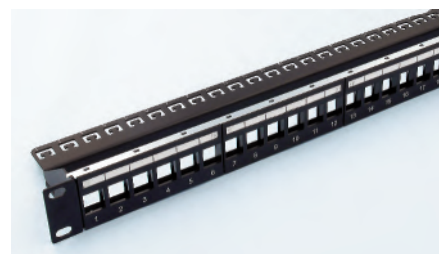

CENTRONET Keystone Panele

CENTRONET Patchpanel 19 Zoll Keystone

19 Zoll 1HE, 24 Port mit Kabelabfang und Kabelbinder, für geschirmte und ungeschirmte Keystone Module.

1HE, 24 x Port, unbestückt, STP/UTP

Module sind separat zu bestellen

Passende Module

Centronet Keystone, Z6-K, Z6A-K, Z6-SK, Z6A-SK

Type	Farbe	Artikelnummer
24 Port, Keystone	grau	448503
24 Port, Keystone	schwarz	448501

CENTRONET Patchpanel 19 Zoll Keystone

19 Zoll 1HE, 48 Port mit Kabelabfang und Kabelbinder, für geschirmte und ungeschirmte Keystone Module.

1HE, 48 x Port, unbestückt, STP/UTP

Module sind separat zu bestellen

Passende Module

Centronet Keystone, Z6-K, Z6A-K, Z6-SK, Z6A-SK

Type	Farbe	Artikelnummer
48 Port, Keystone	schwarz	9827464

CENTRONET Patchpanel 19 Zoll Keystone

Centronet Keystone, Z6-K, Z6A-K, Z6-SK, Z6A-SK

Type	Farbe	Artikelnummer
24 Port, gewinkelt, Keystone	schwarz	9827387

CENTRONET Patchpanel 19 Zoll Keystone

19 Zoll 1HE, gewinkelt, 48 Port mit Kabelabfang, Kabelbinder; für geschirmte und ungeschirmte Keystone Module.